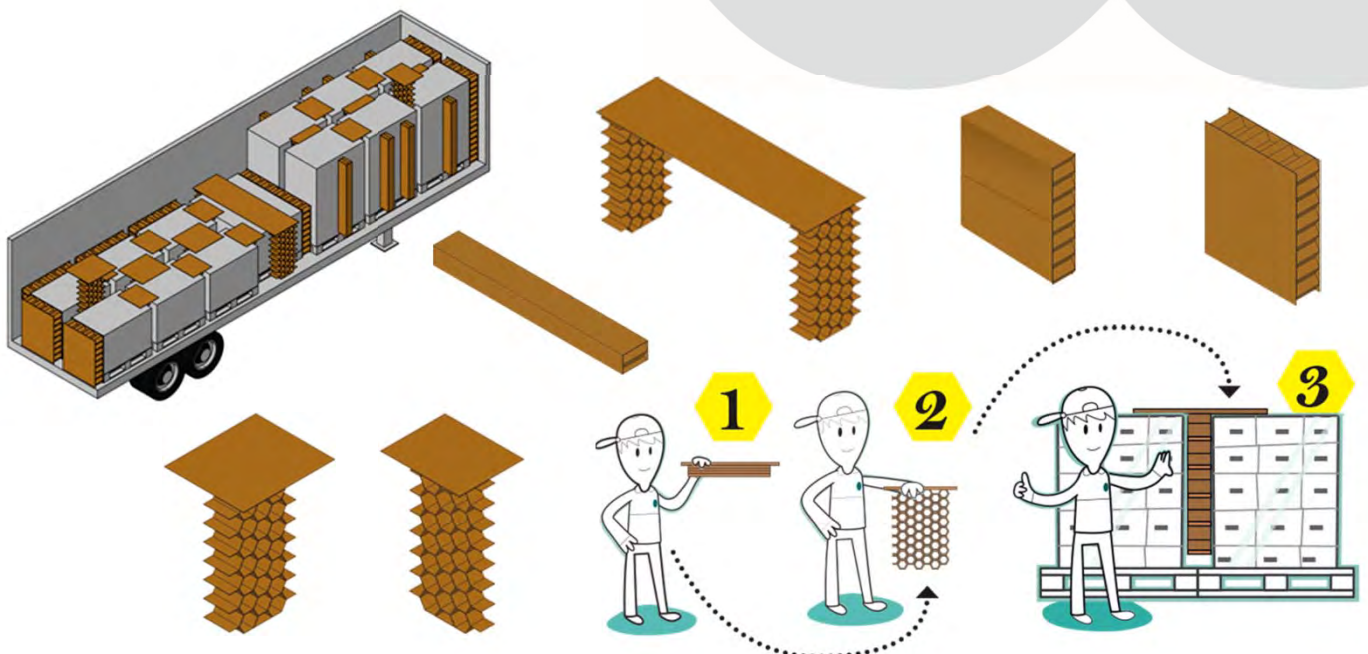

## La soluzione ideale per colmare i vuoti all'interno dei carichi!

**Propafill** è un prodotto composto da cartone ondulato completamente riciclabile che, grazie alla sua struttura pieghevole a nido d'ape, si inserisce facilmente tra le pedane in modo da tenerle separate e ferme durante tutto il trasporto.

**Propafill** è la soluzione ecologica, pratica ed economica al problema dei carichi che si piegano durante il trasporto a seguito di frenate o accelerazioni brusche, curve molto pronunciate e altri imprevisti legati al traffico. In queste situazioni, infatti, le sollecitazioni su un carico instabile possono causare una sorta di "effetto domino" come illustrato qui di seguito.

I carichi piegati vengono sempre più di frequente respinti una volta arrivati a destinazione, soprattutto in presenza di Ce.Di. automatizzati.

Questo genera costi per l'azienda fornitrice sia in caso di nuova spedizione che in caso di ricondizionamento del carico piegato, nonché grossi disagi per l'azienda cliente dovuti alle rotture di stock causate dal mancato ritiro della merce ordinata.

**Propafill** è in grado di riempire vuoti di dimensioni che partono da 4 cm e arrivano fino a 10 cm.

propa<sup>®</sup>fill

Vantaggi nell'uso di **Propafill**:

- Economico
- Efficace
- Facile da usare
- Resistenza alla compressione fino a 3.000 kg
- Riutilizzabile, grazie alla sua straordinaria resistenza
- Pieghevole
- 100% riciclabile